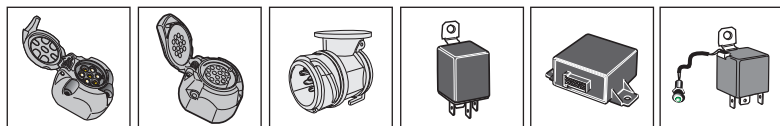

### SPARE PARTS

[www.ecs-electronics.com](http://www.ecs-electronics.com)

Partnr.: KI-038-BB

Gebrauchsanleitung (DE)	(CZ) Uživatelská příručka
Mode d'emploi (FR)	(DK) Brugervejledning
Gebruikershandleiding (NL)	(FI) Käyttöohjeet
User guide (GB)	(GR) Οδηγός χρήστη
Guía del usuario (ES)	(NO) Brukerveiledning
Manuale di istruzioni (IT)	(PL) Instrukcja obsługi
Bruksanvisning (SE)	

### Kia Cerato 2007-

- (DE) Anschluss Steckdose
- (FR) Connection de la prise
- (NL) Contactdoos aansluiting
- (GB) Socket connection
- (ES) Conexión de la caja de enchufe
- (IT) Allaccio zoccolo
- (SE) Anslutning kontaktdosa
- (CZ) Objímkový konektor
- (DK) Stikdåse forbindelse
- (FI) Pistorasia liitäntä
- (GR) Υποδοχή σύνδεσης
- (NO) Tilkobling koblingsboks
- (PL) Połączenie przez gniazdo